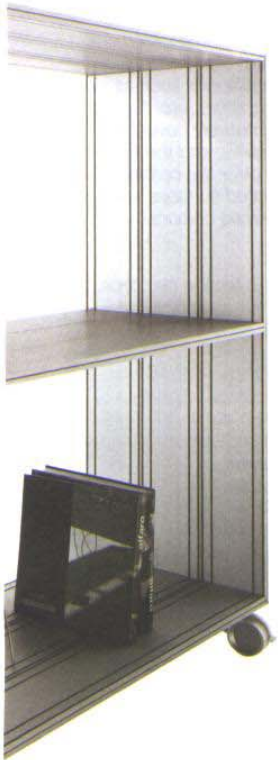

**md**

International magazine of design

moebel interior design

11 2007

Des. Rafa Ortega Francés

Fab. do+ce Meubles Doce sl,  
Almussafes (Valencia)/E,  
www.do-ce.com

Dieser Aufbau zeigt das Prinzip von 'Cubox': Ein Profil für den Korpus und alle Fachböden. Nur für teilende Senkrechten benötigt man die Profilvariante mit beidseitigen Nuten.

Structure shown here explains the 'Cubox' principle: a profile for the carcass and all shelves. It is only for the vertical that a profile variant with two-sided slots is needed.

## Nur nach Maß *Only Made-to-Measure*

Möbelbausystem aus Aluminium

*Furniture system made of aluminium*

Maximale Länge: 600 cm  
ohne Fuge. Farbtöne: anodisiert in Alu oder Wengé.  
Tiefe: 15, 30 oder 45 cm.

*Maximum length: 600 cm  
without gap. Colours: anodized in aluminium or wengé.  
Depth: 15, 30 or 45 cm.*

■ Mit den aktuellen Ergänzungen ist 'Cubox' zu einem Alleskönner geworden. Wie der Name es andeutet, steht die Generierung von Korpusen für Regale, Sideboards und Schränke im Vordergrund. Alles grundsätzlich nach Maß, individuell ausgestattet, für Büros und Wohnräume, ja sogar für Küche oder Bad. Möglich wird diese Flexibilität durch ein Aluminiumhohlprofil (ca. 2 x 15 cm), das für alle senk- und waagrechten Flächen, außer für Fronten oder Rückwände, Verwendung findet. Die jeweilige Tiefe des gewünschten Korpus ergibt sich aus der Addition dieses Profils, von dem man lediglich für senkrechte Innenteilungen eine Variante mit beidseitigen Nuten benötigt. Das äußerst tragfähige Profil wird bis zu einer Länge von sechs Metern verwendet und mit anodisier-